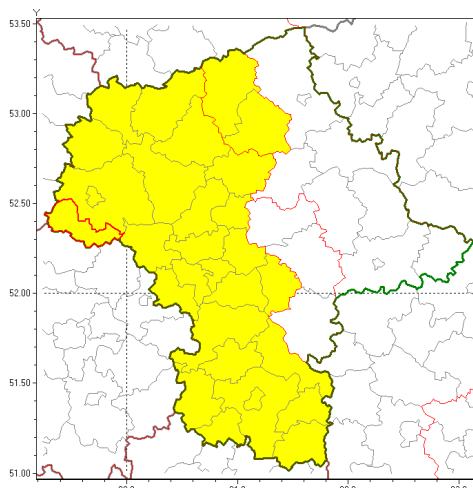

### Zasięg ostrzeżenia w województwie

Burze z gradem

### Ostrzeżenie meteorologiczne Nr 12

Nazwa biura	IMGW-PIB Centralne Biuro Prognoz Meteorologicznych w Warszawie
Zjawisko/stopień zagrożenia	Burze z gradem/ 1
Obszar	województwo mazowieckie <b>powiat gostyniński</b>
Ważność	od godz. 12:00 dnia 30.07.2018 do godz. 23:00 dnia 30.07.2018
Przebieg	Prognozuje się wystąpienie burz z opadami deszczu miejscami od 20 mm do 30 mm, lokalnie do 40 mm oraz porywami wiatru do 70 km/h. Miejscami może liwy grad.
Prawdopodobieństwo wystąpienia zjawiska(%)	80%
Uwagi	Brak.
Dyrektor synoptyk IMGW-PIB	Michał Folwarski
Godzina i data wydania	godz. 09:45 dnia 30.07.2018
SMS	IMGW-PIB OSTRZEŻENIE: BURZE Z GRADEM/1 mazowieckie/gostyniński od 12:00/30.07 do 23:00/30.07.2018 deszcz do 40 mm, porywy do 70 km/h.