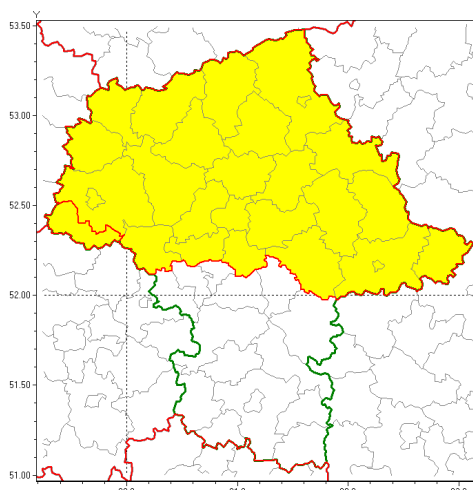

### Zasięg ostrzeżenia w województwie

Burze z gradem

### Ostrzeżenie meteorologiczne Nr 22

Nazwa biura	IMGW-PIB Centralne Biuro Prognoz Meteorologicznych w Warszawie
Zjawisko/stopień zagrożenia	Burze z gradem/ 1
Obszar	województwo mazowieckie <b>powiat gostyniński</b>
Ważność	od godz. 13:50 dnia 24.09.2018 do godz. 21:00 dnia 24.09.2018
Przebieg	Prognozuje się wystąpienie burz z opadami deszczu do 15 mm, lokalnie do 25 mm oraz porywami wiatru do 75 km/h. Miejscami możliwe małe grad lub krupa lodowa.
Prawdopodobieństwo wystąpienia zjawiska(%)	80%
Uwagi	Brak.
Dyrektor synoptyk IMGW-PIB	Anna Woźniak
Godzina i data wydania	godz. 13:38 dnia 24.09.2018
SMS	IMGW-PIB OSTRZEŻENIE: BURZE Z GRADEM/1 mazowieckie/gostyniński od 13:50/24.09 do 21:00/24.09.2018 deszcz 15-25 mm, porywy 75 km/h.