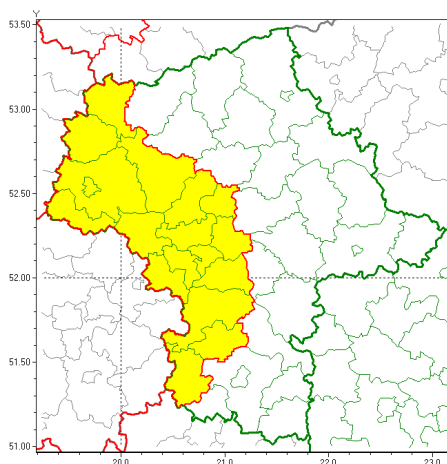

### Zasięg ostrzeżeń w województwie

Silny wiatr  
2018-10-23 06:29

**WOJEWÓDZTWO MAZOWIECKIE**  
**OSTRZEŻENIA METEOROLOGICZNE ZBIORCZO NR 57**  
**WYKAZ OBOWIĄZUJĄCYCH OSTRZEŻEŃ**  
**o godz. 06:29 dnia 23.10.2018**

<b>Zjawisko/Stopień zagrożenia</b>	Silny wiatr/1
<b>Obszar</b>	powiaty: białobrzeski, gostyniński, grodziski, grójceński, legionowski, nowodworski, piaseczyński, Płock, płocki, płoński, pruszkowski, przysuski, sierpecki, sochaczewski, Warszawa, warszawski zachodni, uromiński, yrardowski
<b>Ważność</b>	od godz. 12:00 dnia 23.10.2018 do godz. 20:00 dnia 23.10.2018
<b>Prawdopodobieństwo</b>	80%
<b>Przebieg</b>	Przewiduje się wystąpienie silnego wiatru o średniej prędkości od 25 km/h do 35 km/h, w porywach miejscami do 75 km/h, z zachodu i południowego zachodu.
<b>SMS</b>	IMGW-PIB OSTRZEŻENIE: WIATR/1 mazowieckie (18 powiatów) od 12:00/23.10 do 20:00/23.10.2018 prędkość do 35 km/h, porywy do 75 km/h, W i SW. Dotyczy powiatów: białobrzeski, gostyniński, grodziski, grójceński, legionowski, nowodworski, piaseczyński, Płock, płocki, płoński, pruszkowski, przysuski, sierpecki, sochaczewski, Warszawa, warszawski zachodni, uromiński i yrardowski.
<b>RSO</b>	Woj. mazowieckie (18 powiatów), IMGW-PIB wydał ostrzeżenie pierwszego stopnia o silnym wietrze
<b>Dyrektor synoptyk IMGW-PIB</b>	Michał Ogrodnik