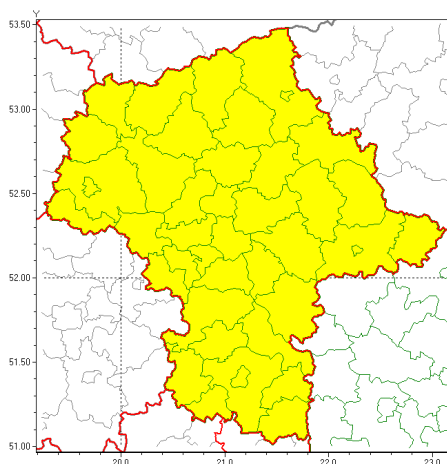

Zasięg ostrzeżeń w województwie

Silny wiatr
2018-10-24 05:46

WOJEWÓDZTWO MAZOWIECKIE
OSTRZEŻENIA METEOROLOGICZNE ZBIORCZO NR 58
WYKAZ OBOWIĄZUJĄCYCH OSTRZEŻEŃ
o godz. 05:46 dnia 24.10.2018

Zjawisko/Stopień zagrożenia	Silny wiatr/1
Obszar	powiaty: białobrzeski, ciechanowski, garwoliński, gostyniński, grodziski, grójecki, kozienicki, legionowski, lipski, łosicki, makowski, miński, mławski, nowodworski, ostrołęcki, Ostrołęka, ostrowski, otwocki, piaseczyński, Płock, płocki, płoński, pruszkowski, przasnyski, przysuski, pułtuski, Radom, radomski, Siedlce, siedlecki, sierpecki, sochaczewski, sokołowski, szydłowiecki, Warszawa, warszawski zachodni, węgrowski, wołomiński, wyszkowski, zwoleński, uromiński, yrardowski
Ważność	od godz. 10:00 dnia 24.10.2018 do godz. 22:00 dnia 24.10.2018
Prawdopodobieństwo	80%
Przebieg	Przewiduje się wystąpienie do silnego i silnego wiatru o średniej prędkości od 30 km/h do 40 km/h, w porywach do 85 km/h, z północnego zachodu i zachodu.
SMS	IMGW-PIB OSTRZEŻENIA: WIATR/1 mazowieckie (wszystkie powiaty) od 10:00/24.10 do 22:00/24.10.2018 prędkość do 40 km/h, porywy do 85 km/h, NW i W. Dotyczy powiatów: wszystkie powiaty.
RSO	Woj. mazowieckie (wszystkie powiaty), IMGW-PIB wydał ostrzeżenie pierwszego stopnia o silnym wietrze
Dyrektor synoptyk IMGW-PIB	Szymon Ogórek