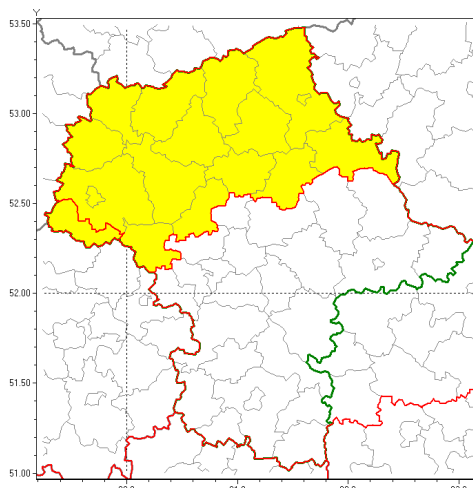

Zasięg ostrzeżenia w województwie

Intensywne opady śniegu

Ostrzeżenie meteorologiczne Nr 1

Nazwa biura	IMGW-PIB Centralne Biuro Prognoz Meteorologicznych w Warszawie
Zjawisko/stopień zagrożenia	Intensywne opady śniegu/ 1
Obszar	województwo mazowieckie powiat gostyniński
Ważność	od godz. 18:00 dnia 04.01.2019 do godz. 05:00 dnia 05.01.2019
Przebieg	Prognozuje się wystąpienie opadów śniegu, miejscami o natężeniu umiarkowanym, powodujących przyrost pokrywy śnieżnej za okres ważności Ostrzeżenia od 10 cm do 15 cm.
Prawdopodobieństwo wystąpienia zjawiska(%)	80%
Uwagi	Brak.
Dyrektor synoptyk IMGW-PIB	Kamil Walczak
Godzina i data wydania	godz. 11:57 dnia 04.01.2019
SMS	IMGW-PIB OSTRZEŻENIE: NIEG/1 mazowieckie/gostyniński od 18:00/04.01 do 05:00/05.01.2019 przyrost pokrywy 15 cm.