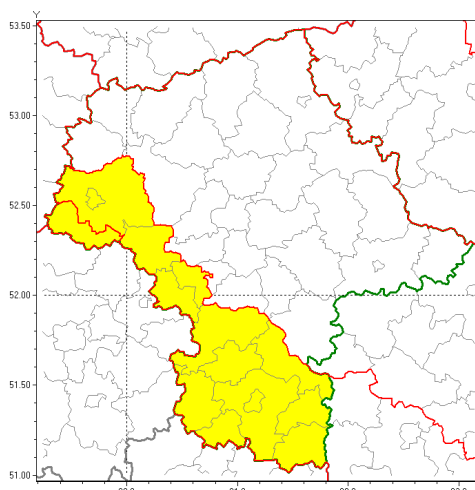

Zasięg ostrzeżenia w województwie

Oblodzenie

Ostrzeżenie meteorologiczne Nr 19

Nazwa biura	IMGW-PIB Centralne Biuro Prognoz Meteorologicznych w Warszawie
Zjawisko/stopień zagrożenia	Oblodzenie/ 1
Obszar	województwo mazowieckie powiat gostyniński
Ważność	od godz. 00:00 dnia 22.02.2019 do godz. 10:00 dnia 22.02.2019
Przebieg	Prognozuje się zamarzanie mokrej nawierzchni dróg i chodników po opadach deszczu, deszczu ze mrogiem lub mokrego mrogu. Temperatura minimalna około -4°C, temperatura minimalna gruntu około -5°C.
Prawdopodobieństwo wystąpienia zjawiska(%)	80%
Uwagi	Po okresie ważności ostrzeżenia nadal prognozuje się ujemne temperatury powietrza.
Dyrektor synoptyk IMGW-PIB	Kamil Walczak
Godzina i data wydania	godz. 11:40 dnia 21.02.2019
SMS	IMGW-PIB OSTRZEŻENIE/1 mazowieckie/gostyniński od 00:00/22.02 do 10:00/22.02.2019 temp. min. około -4 st., przy gruncie do -5 st., lisko.