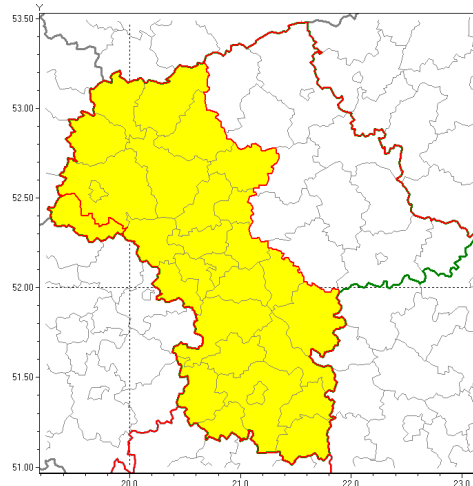

Zasięg ostrzeżenia w województwie

Burze z gradem

Ostrzeżenie meteorologiczne Nr 36

Nazwa biura	IMGW-PIB Centralne Biuro Prognoz Meteorologicznych w Warszawie
Zjawisko/stopień zagrożenia	Burze z gradem/ 1
Obszar	województwo mazowieckie powiat gostyniński
Ważność	od godz. 14:00 dnia 20.05.2019 do godz. 21:00 dnia 20.05.2019
Przebieg	Prognozuje się wystąpienie burz z opadami deszczu miejscami od 20 mm do 30 mm oraz porywami wiatru do 70 km/h. Miejscami grad.
Prawdopodobieństwo wystąpienia zjawiska(%)	80%
Uwagi	Brak.
Dyrektor synoptyk IMGW-PIB	Kamil Walczak
Godzina i data wydania	godz. 08:00 dnia 20.05.2019
SMS	IMGW-PIB OSTRZEŻENIE: BURZE Z GRADEM/1 mazowieckie/gostyniński od 14:00/20.05 do 21:00/20.05.2019 deszcz 20-30 mm, porywy 70 km/h.