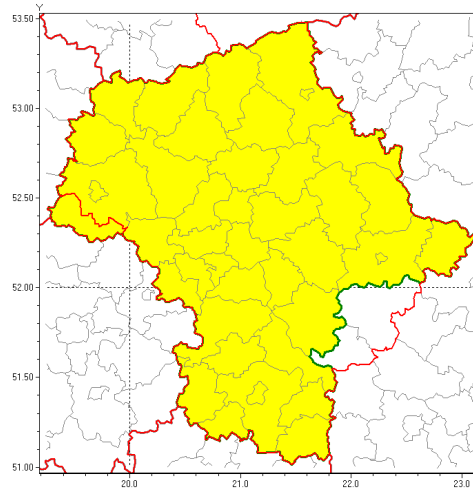

Zasięg ostrzeżenia w województwie

Burze z gradem

Ostrzeżenie meteorologiczne Nr 38

Nazwa biura	IMGW-PIB Centralne Biuro Prognoz Meteorologicznych w Warszawie
Zjawisko/stopień zagrożenia	Burze z gradem/ 1
Obszar	województwo mazowieckie powiat gostyniński
Ważność	od godz. 13:00 dnia 28.05.2019 do godz. 24:00 dnia 28.05.2019
Przebieg	Prognozuje się wystąpienie burz z opadami deszczu miejscami od 20 mm do 30 mm, lokalnie do 40 mm oraz porywami wiatru do 85 km/h. Miejscami może liwy grad.
Prawdopodobieństwo wystąpienia zjawiska(%)	85%
Uwagi	Brak.
Dyrektor synoptyk IMGW-PIB	Anna Woźniak
Godzina i data wydania	godz. 07:38 dnia 28.05.2019
SMS	IMGW-PIB OSTRZEŻENIE: BURZE Z GRADEM/1 mazowieckie/gostyniński od 13:00/28.05 do 24:00/28.05.2019 deszcz do 30mm,lok.40 mm, porywy 85 km/h, grad.