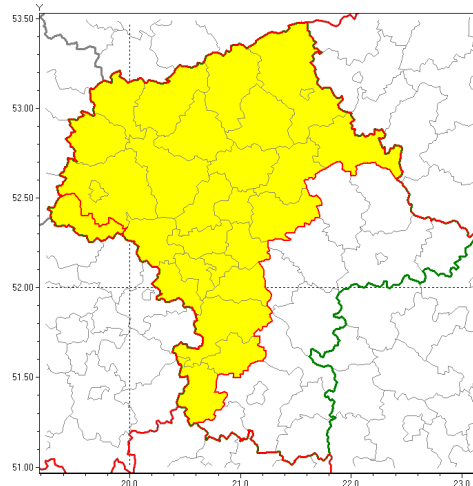

Zasięg ostrzeżenia w województwie

Burze z gradem

Ostrzeżenie meteorologiczne Nr 45

Nazwa biura	IMGW-PIB Centralne Biuro Prognoz Meteorologicznych w Warszawie
Zjawisko/stopień zagrożenia	Burze z gradem/ 1
Obszar	województwo mazowieckie powiat gostyniński
Ważność	od godz. 12:00 dnia 21.06.2019 do godz. 03:00 dnia 22.06.2019
Przebieg	Prognozuje się wystąpienie burz z opadami deszczu miejscami do 30 mm, lokalnie do 40 mm oraz porywami wiatru do 80 km/h. Miejscami możliwy grad.
Prawdopodobieństwo wystąpienia zjawiska(%)	80%
Uwagi	Brak.
Dyrektor synoptyk IMGW-PIB	Kamil Walczak
Godzina i data wydania	godz. 08:06 dnia 21.06.2019
SMS	IMGW-PIB OSTRZEŻENIE: BURZE Z GRADEM/1 mazowieckie/gostyniński od 12:00/21.06 do 03:00/22.06.2019 deszcz 40 mm, porywy 80 km/h.