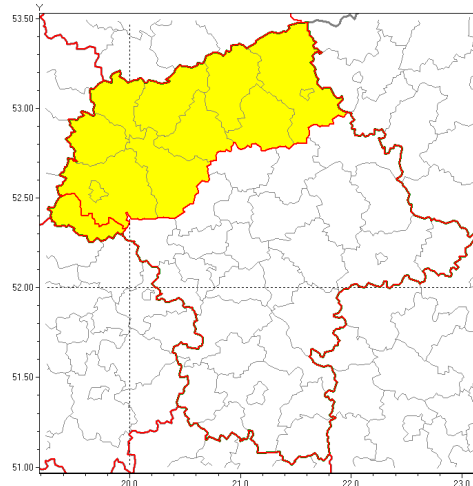

Zasięg ostrzeżenia w województwie

Silny wiatr

Ostrzeżenie meteorologiczne Nr 64

Nazwa biura	IMGW-PIB Biuro Prognoz Meteorologicznych we Wrocławiu
Zjawisko/stopień zagrożenia	Silny wiatr/ 1
Obszar	województwo mazowieckie powiat gostyniński
Ważność	od godz. 17:30 dnia 17.09.2019 do godz. 07:30 dnia 18.09.2019
Przebieg	Przewiduje się wystąpienie silnego wiatru o średniej prędkości od 35 km/h do 45 km/h, w porywach do 80 km/h, z północnego zachodu.
Prawdopodobieństwo wystąpienia zjawiska(%)	80%
Uwagi	Brak.
Dyrektor synoptyk IMGW-PIB	Marek Kurowski
Godzina i data wydania	godz. 13:12 dnia 17.09.2019
SMS	IMGW-PIB OSTRZEŻENIE: WIATR/1 mazowieckie/gostyniński od 17:30/17.09 do 07:30/18.09.2019 prędkość do 45 km/h, porywy do 80 km/h, NW.