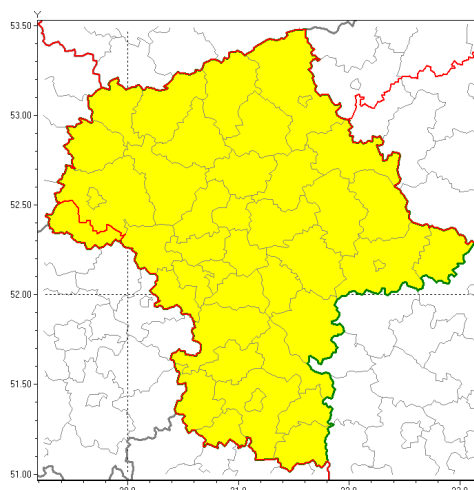

email: meteo.warszawa@imgw.pl

www: www.imgw.pl

Zasięg ostrzeżenia w województwie

Silna mgła

Ostrzeżenie meteorologiczne Nr 67

Nazwa biura	IMGW-PIB Centralne Biuro Prognoz Meteorologicznych w Warszawie
Zjawisko/stopień zagrożenia	Silna mgła/ 1
Obszar	województwo mazowieckie powiat gostyniński
Ważność	od godz. 23:00 dnia 22.10.2019 do godz. 10:00 dnia 23.10.2019
Przebieg	Na przeważającym obszarze prognozuje się gęste mgły ograniczające widzialność poniżej 200 m.
Prawdopodobieństwo wystąpienia zjawiska(%)	80%
Uwagi	Brak.
Dyrektor synoptyk IMGW-PIB	Michał Folwarski
Godzina i data wydania	godz. 12:32 dnia 22.10.2019
SMS	IMGW-PIB OSTRZEŻENIE: MGLA/1 mazowieckie/gostyniński od 23:00/22.10 do 10:00/23.10.2019 widzialność poniżej 200 m.