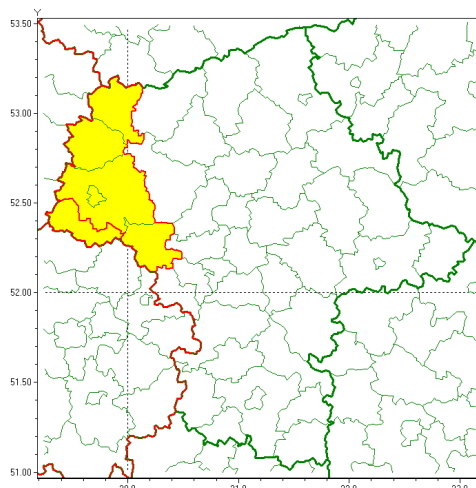

Zasięg ostrzeżenia w województwie

Silny wiatr

Ostrzeżenie meteorologiczne Nr 8

Nazwa biura	IMGW-PIB Biuro Prognoz Meteorologicznych w Białymstoku
Zjawisko/stopień zagrożenia	Silny wiatr/ 1
Obszar	województwo mazowieckie powiat gostyniński
Ważność	od godz. 09:30 dnia 12.02.2020 do godz. 23:00 dnia 12.02.2020
Przebieg	Przewiduje się wystąpienie umiarkowanego i do silnego wiatru o średniej prędkości od 25 km/h do 40 km/h, w porywach lokalnie do 80 km/h, z południowego zachodu i zachodu.
Prawdopodobieństwo wystąpienia zjawiska(%)	80%
Uwagi	Brak.
Dyrektor synoptyk IMGW-PIB	Karolina Kierklo
Godzina i data wydania	godz. 09:18 dnia 12.02.2020
SMS	IMGW-PIB OSTRZEŻENIE: WIATR/1 mazowieckie/gostyniński od 09:30/12.02 do 23:00/12.02.2020 prędkość do 40 km/h, porywy do 80 km/h, SW-W.