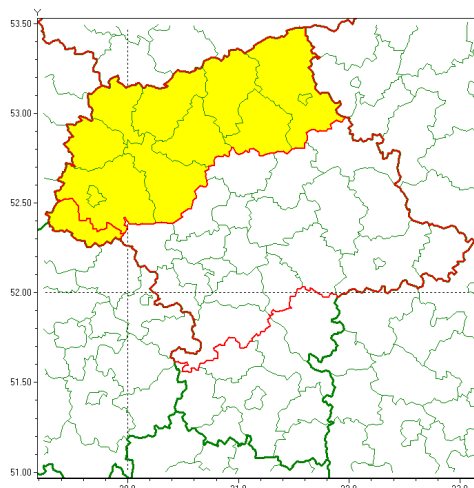

email: meteo.warszawa@imgw.pl

www: www.imgw.pl

Zasięg ostrzeżenia w województwie

Burze z gradem

Ostrzeżenie meteorologiczne Nr 28

Nazwa biura	IMGW-PIB Centralne Biuro Prognoz Meteorologicznych w Warszawie
Zjawisko/stopień zagrożenia	Burze z gradem/ 1
Obszar	województwo mazowieckie powiat gostyniński
Ważność	od godz. 13:00 dnia 11.05.2020 do godz. 22:00 dnia 11.05.2020
Przebieg	Prognozuje się wystąpienie burz z opadami deszczu miejscami od 10 mm do 15 mm, lokalnie do 20 mm oraz porywami wiatru do 80 km/h. Lokalnie możliwe liwy grad.
Prawdopodobieństwo wystąpienia zjawiska(%)	80%
Uwagi	Brak.
Dyrektor synoptyk IMGW-PIB	Anna Woźniak
Godzina i data wydania	godz. 07:06 dnia 11.05.2020
SMS	IMGW-PIB OSTRZEŻA: BURZE Z GRADEM/1 mazowieckie/gostyniński od 13:00/11.05 do 22:00/11.05.2020 deszcz 20 mm, porywy 80 km/h.