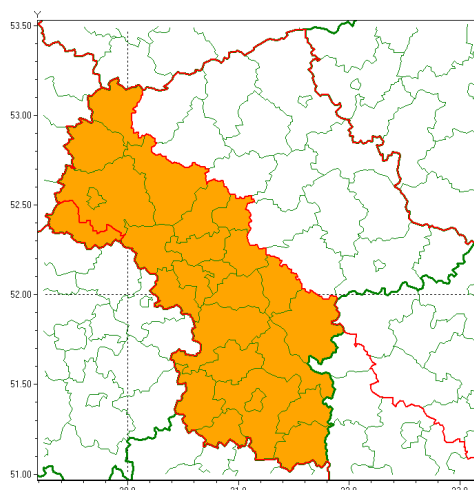

### Zasięg ostrzeżenia w województwie

Burze z gradem

### Ostrzeżenie meteorologiczne Nr 37

<b>Nazwa biura</b>	IMGW-PIB Centralne Biuro Prognoz Meteorologicznych w Warszawie
<b>Zjawisko/stopień zagrożenia</b>	Burze z gradem/ 2
<b>Obszar</b>	województwo mazowieckie <b>powiat gostyniński</b>
<b>Ważność</b>	od godz. 11:00 dnia 19.06.2020 do godz. 24:00 dnia 19.06.2020
<b>Przebieg</b>	Prognozuje się wystąpienie burz z opadami deszczu od 30 mm do 40 mm, lokalnie do 50 mm oraz porywami wiatru do 80 km/h. Miejscami grad.
<b>Prawdopodobieństwo wystąpienia zjawiska(%)</b>	85%
<b>Uwagi</b>	Brak.
<b>Dyrektor synoptyk IMGW-PIB</b>	Ilona Bazyluk
<b>Godzina i data wydania</b>	godz. 06:27 dnia 19.06.2020
<b>SMS</b>	IMGW-PIB OSTRZEŻENIE: BURZE Z GRADEM/2 mazowieckie/gostyniński od 11:00/19.06 do 24:00/19.06.2020 deszcz 50 mm, porywy 80 km/h, miejscami grad.