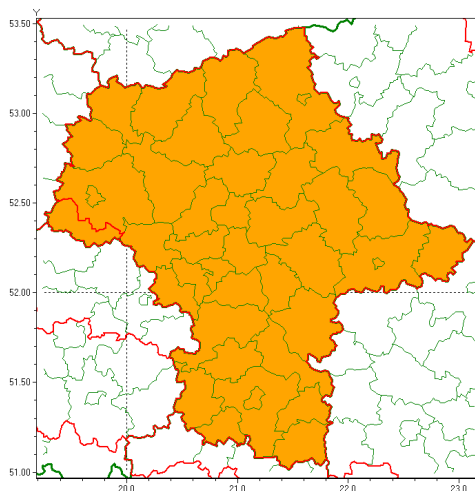

www: www.pogodynka.pl

Zasięg ostrzeżenia w województwie

Burze z gradem

Ostrzeżenie meteorologiczne Nr 38

Nazwa biura	IMGW-PIB Centralne Biuro Prognoz Meteorologicznych w Warszawie
Zjawisko/stopień zagrożenia	Burze z gradem/ 2
Obszar	województwo mazowieckie powiat gostyniński
Ważność	od godz. 11:00 dnia 20.06.2020 do godz. 04:30 dnia 21.06.2020
Przebieg	Prognozuje się wystąpienie burz z opadami deszczu miejscami od 30 mm do 50 mm oraz porywami wiatru do 90 km/h. Miejscami grad.
Prawdopodobieństwo wystąpienia zjawiska(%)	80%
Uwagi	Brak.
Dyrektor synoptyk IMGW-PIB	Michał Ogrodnik
Godzina i data wydania	godz. 07:41 dnia 20.06.2020
SMS	IMGW-PIB OSTRZEŻENIE: BURZE Z GRADEM/2 mazowieckie/gostyniński od 11:00/20.06 do 04:30/21.06.2020 deszcz 50 mm, porywy 90 km/h.