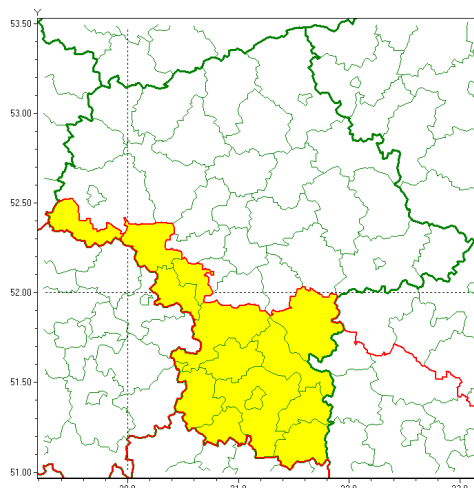

email: meteo.warszawa@imgw.pl

www: www.imgw.pl

Zasięg ostrzeżenia w województwie

Burze z gradem

Ostrzeżenie meteorologiczne Nr 42

Nazwa biura	IMGW-PIB Centralne Biuro Prognoz Meteorologicznych w Warszawie
Zjawisko/stopień zagrożenia	Burze z gradem/ 1
Obszar	województwo mazowieckie powiat gostyniński
Ważność	od godz. 13:30 dnia 25.06.2020 do godz. 01:30 dnia 26.06.2020
Przebieg	Prognozuje się wystąpienie burz z opadami deszczu miejscami od 20 mm do 30 mm, lokalnie do 40 mm oraz porywami wiatru do 75 km/h. Miejscami grad.
Prawdopodobieństwo wystąpienia zjawiska(%)	90%
Uwagi	Brak.
Dyrektor synoptyk IMGW-PIB	Małgorzata Tomczuk
Godzina i data wydania	godz. 13:22 dnia 25.06.2020
SMS	IMGW-PIB OSTRZEŻA: BURZE Z GRADEM/1 mazowieckie/gostyniński od 13:30/25.06 do 01:30/26.06.2020 deszcz 40 mm, porywy 75 km/h.