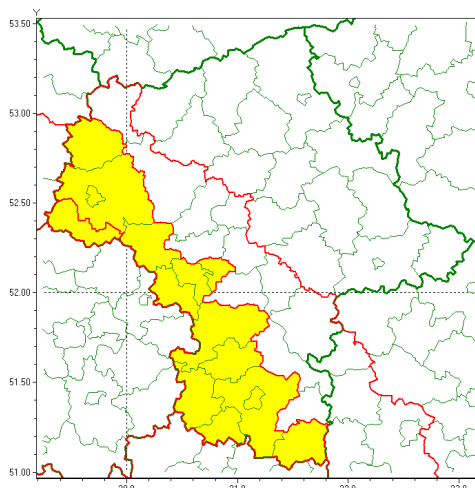

email: meteo.warszawa@imgw.pl

www: www.imgw.pl

Zasięg ostrzeżenia w województwie

Burze z gradem

Ostrzeżenie meteorologiczne Nr 43

Nazwa biura	IMGW-PIB Centralne Biuro Prognoz Meteorologicznych w Warszawie
Zjawisko/stopień zagrożenia	Burze z gradem/ 1
Obszar	województwo mazowieckie powiat gostyniński
Ważność	od godz. 15:30 dnia 26.06.2020 do godz. 23:00 dnia 26.06.2020
Przebieg	Prognozuje się wystąpienie burz z opadami deszczu miejscami od 20 mm do 30 mm, lokalnie do 40 mm, oraz porywami wiatru do 90 km/h. Miejscami grad.
Prawdopodobieństwo wystąpienia zjawiska(%)	80%
Uwagi	Brak.
Dyrektor synoptyk IMGW-PIB	Julianna Drożdżyńska
Godzina i data wydania	godz. 09:25 dnia 26.06.2020
SMS	IMGW-PIB OSTRZEŻA: BURZE Z GRADEM/1 mazowieckie/gostyniński od 15:30/26.06 do 23:00/26.06.2020 deszcz 40 mm, porywy 90 km/h.