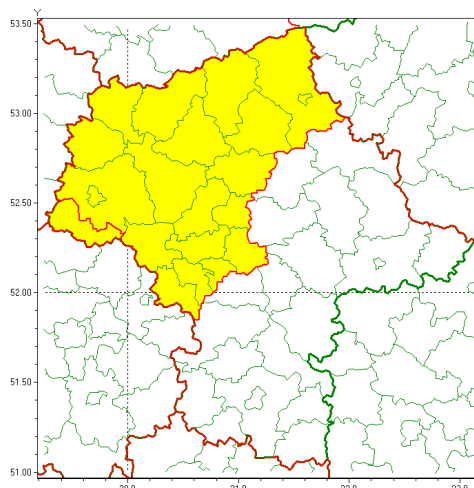

email: meteo.warszawa@imgw.pl

www: www.imgw.pl

Zasięg ostrzeżenia w województwie

Burze z gradem

Ostrzeżenie meteorologiczne Nr 45

Nazwa biura	IMGW-PIB Centralne Biuro Prognoz Meteorologicznych w Warszawie
Zjawisko/stopień zagrożenia	Burze z gradem/ 1
Obszar	województwo mazowieckie powiat gostyniński
Ważność	od godz. 14:00 dnia 28.06.2020 do godz. 22:00 dnia 28.06.2020
Przebieg	Prognozuje się wystąpienie burz z opadami deszczu miejscami od 20 mm do 30 mm oraz porywami wiatru do 80 km/h. Miejscami grad.
Prawdopodobieństwo wystąpienia zjawiska(%)	85%
Uwagi	Brak.
Dyrektor synoptyk IMGW-PIB	Michał Folwarski
Godzina i data wydania	godz. 12:08 dnia 28.06.2020
SMS	IMGW-PIB OSTRZEŻENIE: BURZE Z GRADEM/1 mazowieckie/gostyniński od 14:00/28.06 do 22:00/28.06.2020 deszcz 20-30 mm, porywy 80 km/h, grad.