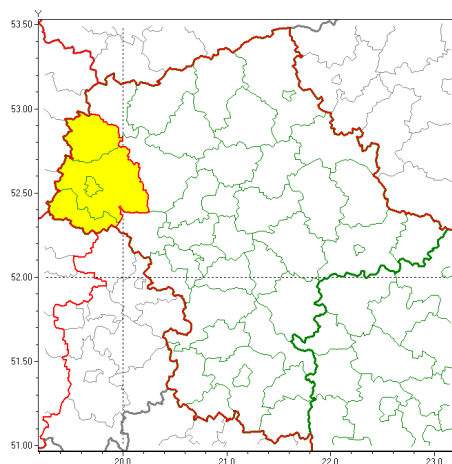

### Zasięg ostrzeżeń w województwie

Intensywne opady śniegu  
2021-01-07 11:54

Oblodzenie  
2021-01-07 11:54

## WOJEWÓDZTWO MAZOWIECKIE OSTRZEŻENIA METEOROLOGICZNE ZBIORCZO NR 6 WYKAZ OBOWIĄZUJĄCYCH OSTRZEŻEŃ o godz. 11:54 dnia 07.01.2021

Zjawisko/Stopień zagrożenia	Oblodzenie/1
Obszar (w nawiasie numer ostrzeżenia dla powiatu)	powiaty: białobrzeski(1), ciechanowski(3), garwoliński(1), gostyniński(4), grodziski(2), grójecki(1), kozienicki(1), legionowski(2), lipski(1), łosicki(4), makowski(3), miński(3), mławski(3), nowodworski(2), ostrołęcki(3), Ostrołęka(3), ostrowski(4), otwocki(2), piaseczyński(2), Płock(4), płocki(4), płoński(2), pruszkowski(2), przasnyski(3), przysuski(1), pułtuski(3), Radom(1), radomski(1), Siedlce(4), siedlecki(4), sierpecki(5), sochaczewski(2), sokołowski(4), szydlowiecki(1), Warszawa(2), warszawski zachodni(2), węgrowski(4), wołomiński(3), wyszkowski(3), zwoleński(1), uromiński(3), yardowski(2)
Ważność	od godz. 19:00 dnia 07.01.2021 do godz. 09:00 dnia 08.01.2021
Prawdopodobieństwo	80%
Przebieg	Prognozuje się zamarzanie mokrej nawierzchni dróg i chodników po opadach deszczu ze śniegiem i mokrego śniegu. Temperatura minimalna około -2°C, temperatura minimalna gruntu około -4°C.
SMS	IMGW-PIB OSTRZEŻENIA: OBLODZENIE/1 mazowieckie (wszystkie powiaty) od 19:00/07.01 do 09:00/08.01.2021 temp. min. od -3 st. do -1 st., przy gruncie do -4 st., lisko. Dotyczy powiatów: wszystkie powiaty.
RSO	Woj. mazowieckie (wszystkie powiaty), IMGW-PIB wydał ostrzeżenie pierwszego stopnia o oblodzeniu
Uwagi	Brak.
Zjawisko/Stopień zagrożenia	Intensywne opady śniegu/1