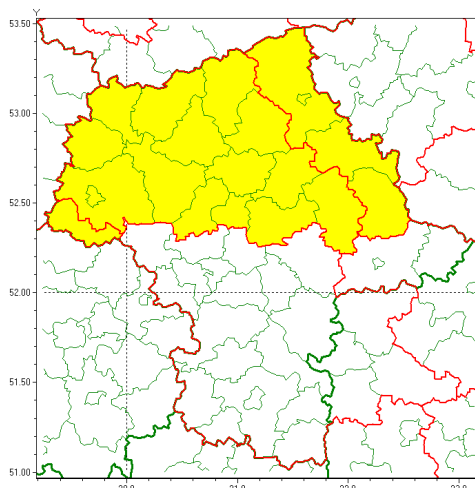

email: meteo.warszawa@imgw.pl

www: www.imgw.pl

Zasięg ostrzeżenia w województwie

Zawieje/zamiecie śnieżne

Ostrzeżenie meteorologiczne Nr 9

Nazwa biura	IMGW-PIB Centralne Biuro Prognoz Meteorologicznych - Wydział w Warszawie
Zjawisko/stopień zagrożenia	Zawieje/zamiecie śnieżne/ 1
Obszar	województwo mazowieckie powiat gostyniński
Ważność	od godz. 10:00 dnia 16.01.2021 do godz. 16:00 dnia 16.01.2021
Przebieg	Przewiduje się zawieje i zamiecie śnieżne spowodowane przez północno-zachodni i zachodni wiatr o średniej prędkości od 25 km/h do 40 km/h, w porywach do 60 km/h oraz okresami opadniegu.
Prawdopodobieństwo wystąpienia zjawiska(%)	80%
Uwagi	Brak.
Dyrektor synoptyk IMGW-PIB	Mariusz Cebula
Godzina i data wydania	godz. 07:18 dnia 16.01.2021
SMS	IMGW-PIB OSTRZEŻENIE: ZAMIECIE ŚNIEŻNE NA/1 mazowieckie/gostyniński od 10:00/16.01 do 16:00/16.01.2021 wiatr 40 km/h, porywy 60 km/h.