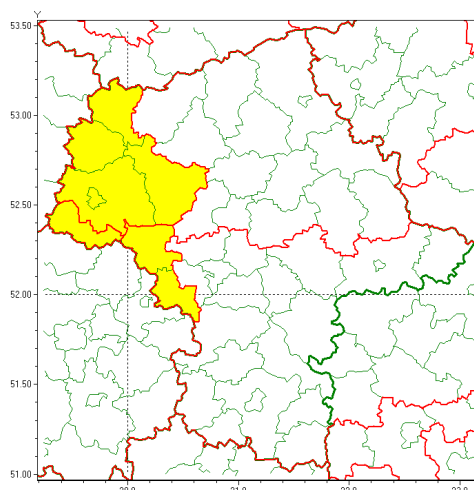

Zasięg ostrzeżenia w województwie

Silny mróz

Ostrzeżenie meteorologiczne Nr 10

Nazwa biura	IMGW-PIB Centralne Biuro Prognoz Meteorologicznych - Wydział w Warszawie
Zjawisko/stopień zagrożenia	Silny mróz/ 1
Obszar	województwo mazowieckie powiat gostyniński
Ważność	od godz. 01:00 dnia 17.01.2021 do godz. 11:00 dnia 18.01.2021
Przebieg	Prognozuje się temperatury minimalne w nocy od -20°C do -17°C. Temperatura maksymalna w dzień od -14°C do -12°C. Wiatr o średniej prędkości od 10 km/h do 20 km/h.
Prawdopodobieństwo wystąpienia zjawiska(%)	85%
Uwagi	Brak.
Dyrektor synoptyk IMGW-PIB	Michał Folwarski
Godzina i data wydania	godz. 13:02 dnia 16.01.2021
SMS	IMGW-PIB OSTRZEŻENIE: MRÓZ/1 mazowieckie/gostyniński od 01:00/17.01 do 11:00/18.01.2021 temp. min -20 st, temp. maks -12 st, wiatr 10-20 km/h.