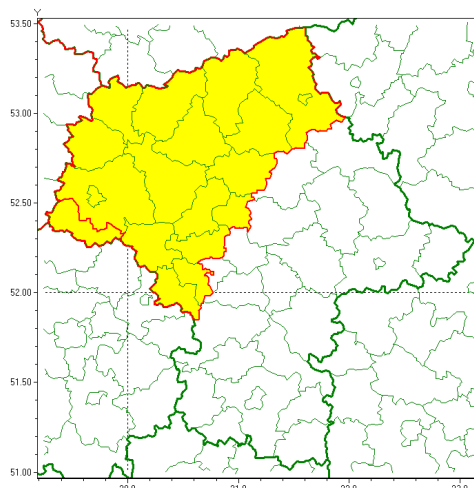

### Zasięg ostrzeżenia w województwie

Oblodzenie

### Ostrzeżenie meteorologiczne Nr 12

<b>Nazwa biura</b>	IMGW-PIB Centralne Biuro Prognoz Meteorologicznych - Wydział w Warszawie
<b>Zjawisko/stopień zagrożenia</b>	Oblodzenie/ 1
<b>Obszar</b>	województwo mazowieckie <b>powiat gostyniński</b>
<b>Ważność</b>	od godz. 23:00 dnia 23.01.2021 do godz. 09:00 dnia 24.01.2021
<b>Przebieg</b>	Prognozuje się zamrażanie mokrej nawierzchni dróg i chodników po opadach deszczu, deszczu ze śniegiem, miejscami mokrego śniegu. Temperatura minimalna około -1°C, temperatura minimalna gruntu około -2°C
<b>Prawdopodobieństwo wystąpienia zjawiska(%)</b>	80%
<b>Uwagi</b>	Brak.
<b>Dyrektor synoptyk IMGW-PIB</b>	Dorota Pacocha
<b>Godzina i data wydania</b>	godz. 12:07 dnia 23.01.2021
<b>SMS</b>	IMGW-PIB OSTRZEŻENIE: OBLODZENIE/1 mazowieckie/gostyniński od 23:00/23.01 do 09:00/24.01.2021 temp. min. od -1 st. do 1 st., przy gruncie do -2 st., lisko.