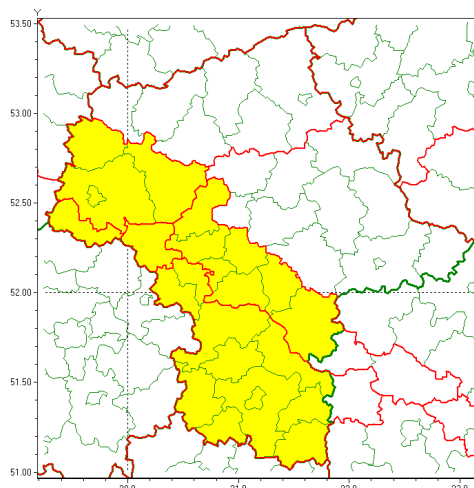

email: meteo.warszawa@imgw.pl

www: www.imgw.pl

Zasięg ostrzeżenia w województwie

Zawieje/zamiecie śnieżne

Ostrzeżenie meteorologiczne Nr 18

Nazwa biura	IMGW-PIB Centralne Biuro Prognoz Meteorologicznych - Wydział w Warszawie
Zjawisko/stopień zagrożenia	Zawieje/zamiecie śnieżne/ 1
Obszar	województwo mazowieckie powiat gostyniński
Ważność	od godz. 12:00 dnia 07.02.2021 do godz. 19:00 dnia 08.02.2021
Przebieg	Przewiduje się zawieje i zamiecie śnieżne spowodowane przez wschodni i północno-wschodni wiatr o średniej prędkości od 25 km/h do 35 km/h, w porywach do 65 km/h oraz opady śniegu.
Prawdopodobieństwo wystąpienia zjawiska(%)	80%
Uwagi	Brak.
Dyrektor synoptyk IMGW-PIB	Ilona Bazyluk
Godzina i data wydania	godz. 06:59 dnia 07.02.2021
SMS	IMGW-PIB OSTRZEŻENIE: ZAMIEĆ ŚNIEŻNA/1 mazowieckie/gostyniński od 12:00/07.02 do 19:00/08.02.2021 wiatr 35 km/h, porywy 65 km/h.