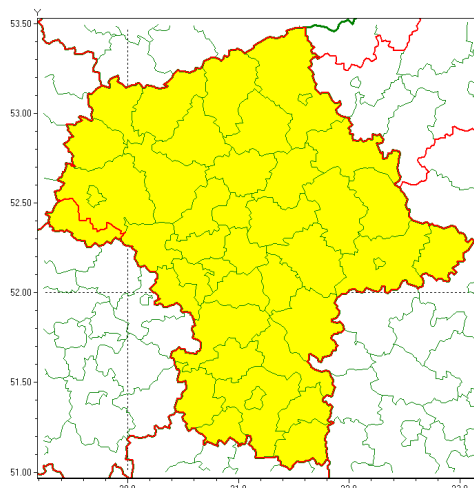

Zasięg ostrzeżenia w województwie

Silny mróz

Ostrzeżenie meteorologiczne Nr 22

Nazwa biura	IMGW-PIB Centralne Biuro Prognoz Meteorologicznych - Wydział w Warszawie
Zjawisko/stopień zagrożenia	Silny mróz/ 1
Obszar	województwo mazowieckie powiat gostyniński
Ważność	od godz. 20:00 dnia 11.02.2021 do godz. 09:00 dnia 12.02.2021
Przebieg	Prognozuje się temperatury minimalne w nocy od -18°C miejscami na północy do -14°C na południu. Wiatr o średniej prędkości od 15 km/h do 25 km/h.
Prawdopodobieństwo wystąpienia zjawiska(%)	80%
Uwagi	Brak.
Dyrektor synoptyk IMGW-PIB	Dorota Pacocha
Godzina i data wydania	godz. 12:55 dnia 11.02.2021
SMS	IMGW-PIB OSTRZEŻA: MRÓZ/1 mazowieckie/gostyniński od 20:00/11.02 do 09:00/12.02.2021 temp. min -18 st, wiatr 25 km/h.