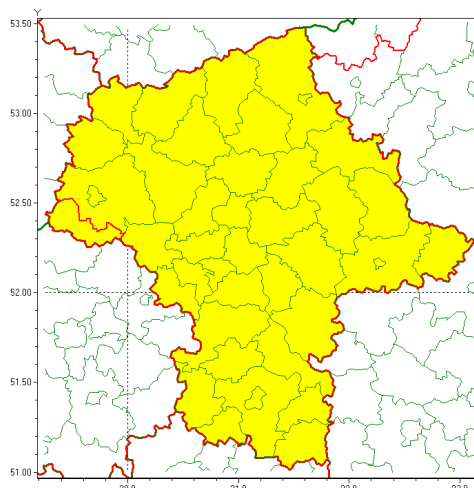

Zasięg ostrzeżenia w województwie

Silny mróz

Ostrzeżenie meteorologiczne Nr 23

Nazwa biura	IMGW-PIB Centralne Biuro Prognoz Meteorologicznych - Wydział w Warszawie
Zjawisko/stopień zagrożenia	Silny mróz/ 1
Obszar	województwo mazowieckie powiat gostyniński
Ważność	od godz. 20:00 dnia 12.02.2021 do godz. 09:00 dnia 13.02.2021
Przebieg	Prognozuje się temperatury minimalne w nocy miejscami od -16°C do -14°C. Wiatr o średniej prędkości od 15 km/h do 25 km/h.
Prawdopodobieństwo wystąpienia zjawiska(%)	70%
Uwagi	Brak.
Dyrektor synoptyk IMGW-PIB	Kamil Walczak
Godzina i data wydania	godz. 11:59 dnia 12.02.2021
SMS	IMGW-PIB OSTRZEŻA: MRÓZ/1 mazowieckie/gostyniński od 20:00/12.02 do 09:00/13.02.2021 temp. min -16 st, wiatr 25 km/h.