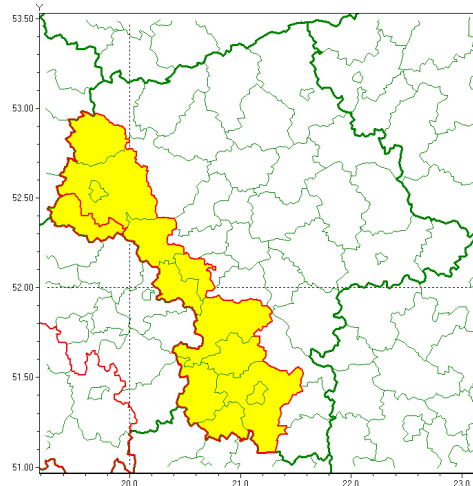

### Zasięg ostrzeżenia w województwie

Opady marznące

### Ostrzeżenie meteorologiczne Nr 24

<b>Nazwa biura</b>	IMGW-PIB Centralne Biuro Prognoz Meteorologicznych - Wydział w Warszawie
<b>Zjawisko/stopień zagrożenia</b>	Opady marznące/1
<b>Obszar</b>	województwo mazowieckie <b>powiat gostyniński</b>
<b>Ważność</b>	od godz. 00:00 dnia 17.02.2021 do godz. 11:00 dnia 17.02.2021
<b>Przebieg</b>	Prognozuje się miejscami wystąpienie słabych opadów marznącego deszczu oraz mroźki powodujących gołoledź.
<b>Prawdopodobieństwo wystąpienia zjawiska(%)</b>	70%
<b>Uwagi</b>	Brak.
<b>Dyrektor synoptyk IMGW-PIB</b>	Michał Folwarski
<b>Godzina i data wydania</b>	godz. 11:48 dnia 16.02.2021
<b>SMS</b>	IMGW-PIB OSTRZEŻENIE: MARZNĄCE OPADY/1 mazowieckie/gostyniński od 00:00/17.02 do 11:00/17.02.2021 marznące opady, drogi liskie.