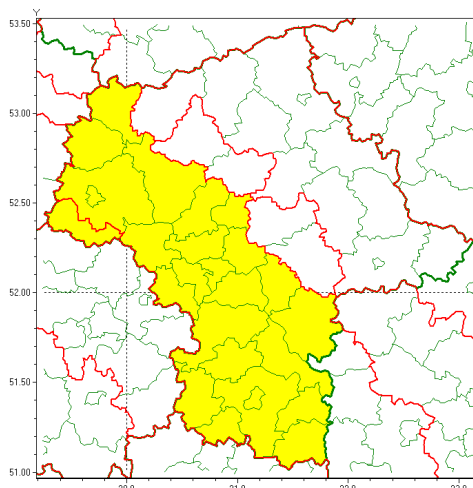

### Zasięg ostrzeżenia w województwie

Oblodzenie

### Ostrzeżenie meteorologiczne Nr 25

<b>Nazwa biura</b>	IMGW-PIB Centralne Biuro Prognoz Meteorologicznych - Wydział w Warszawie
<b>Zjawisko/stopień zagrożenia</b>	Oblodzenie/ 1
<b>Obszar</b>	województwo mazowieckie <b>powiat gostyniński</b>
<b>Ważność</b>	od godz. 19:30 dnia 17.02.2021 do godz. 07:30 dnia 18.02.2021
<b>Przebieg</b>	Prognozuje się zamarzanie mokrej nawierzchni dróg i chodników po opadach deszczu, deszczu ze mżawką i mokrego śniegu. Temperatura minimalna około $-7^{\circ}\text{C}$ , temperatura minimalna gruntu około $-9^{\circ}\text{C}$ .
<b>Prawdopodobieństwo wystąpienia zjawiska(%)</b>	80%
<b>Uwagi</b>	Brak.
<b>Dyrektor synoptyk IMGW-PIB</b>	Ilona Bazyluk
<b>Godzina i data wydania</b>	godz. 11:58 dnia 17.02.2021
<b>SMS</b>	IMGW-PIB OSTRZEŻENIE: OBLODZENIE/1 mazowieckie/gostyniński od 19:30/17.02 do 07:30/18.02.2021 temp. min. ok. $-7^{\circ}\text{C}$ , przy gruncie ok. $-9^{\circ}\text{C}$ , lisko.