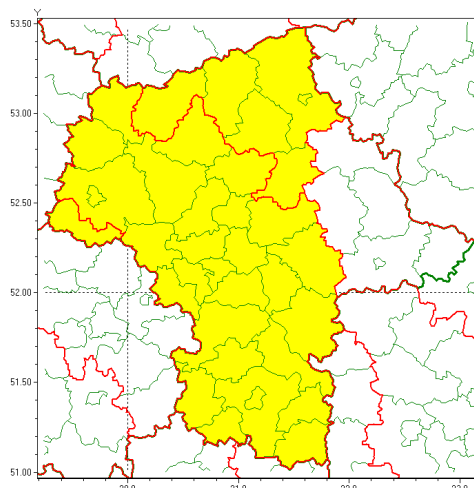

### Zasięg ostrzeżenia w województwie

Opady marznące

### Ostrzeżenie meteorologiczne Nr 26

<b>Nazwa biura</b>	IMGW-PIB Centralne Biuro Prognoz Meteorologicznych - Wydział w Warszawie
<b>Zjawisko/stopień zagrożenia</b>	Opady marznące/1
<b>Obszar</b>	województwo mazowieckie <b>powiat gostyniński</b>
<b>Ważność</b>	od godz. 08:00 dnia 19.02.2021 do godz. 23:00 dnia 19.02.2021
<b>Przebieg</b>	Prognozuje się miejscami wystąpienie słabych opadów marznącego deszczu oraz mroźki powodujących gołoledź.
<b>Prawdopodobieństwo wystąpienia zjawiska(%)</b>	90%
<b>Uwagi</b>	Brak.
<b>Dyrektor synoptyk IMGW-PIB</b>	Michał Folwarski
<b>Godzina i data wydania</b>	godz. 13:56 dnia 18.02.2021
<b>SMS</b>	IMGW-PIB OSTRZEŻENIE: MARZĄCE OPADY/1 mazowieckie/gostyniński od 08:00/19.02 do 23:00/19.02.2021 marznące opady, drogi liskie.