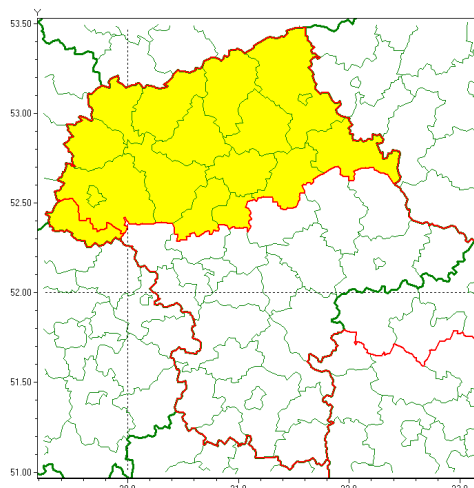

### Zasięg ostrzeżenia w województwie

Oblodzenie

### Ostrzeżenie meteorologiczne Nr 33

<b>Nazwa biura</b>	IMGW-PIB Centralne Biuro Prognoz Meteorologicznych - Wydział w Warszawie
<b>Zjawisko/stopień zagrożenia</b>	Oblodzenie/ 1
<b>Obszar</b>	województwo mazowieckie <b>powiat gostyniński</b>
<b>Ważność</b>	od godz. 18:00 dnia 21.03.2021 do godz. 08:00 dnia 22.03.2021
<b>Przebieg</b>	Prognozuje się zamrażanie mokrej nawierzchni dróg i chodników po opadach deszczu, deszczu ze śniegiem lub mokrego śniegu powodujące ich oblodzenie. Temperatura minimalna od -5°C do -3°C. Temperatura minimalna przy gruncie około -7°C.
<b>Prawdopodobieństwo wystąpienia zjawiska(%)</b>	80%
<b>Uwagi</b>	Brak.
<b>Dyrektor synoptyk IMGW-PIB</b>	Ilona Bazyluk
<b>Godzina i data wydania</b>	godz. 11:41 dnia 21.03.2021
<b>SMS</b>	IMGW-PIB OSTRZEŻENIE: OBLODZENIE/1 mazowieckie/gostyniński od 18:00/21.03 do 08:00/22.03.2021 temp. min. od -5 st. do -3 st., przy gruncie do -7 st., lisko.