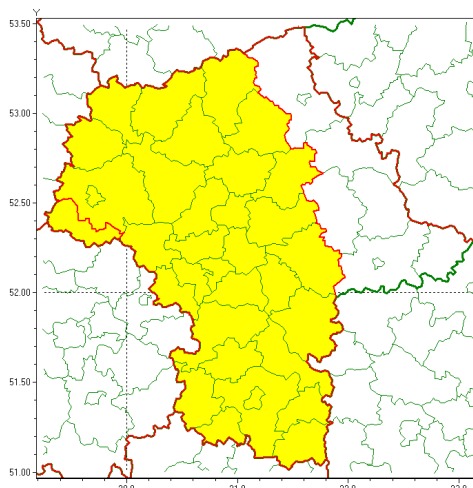

### Zasięg ostrzeżenia w województwie

Burze z gradem

### Ostrzeżenie meteorologiczne Nr 45

<b>Nazwa biura</b>	IMGW-PIB Centralne Biuro Prognoz Meteorologicznych - Wydział w Warszawie
<b>Zjawisko/stopień zagrożenia</b>	Burze z gradem/ 1
<b>Obszar</b>	województwo mazowieckie <b>powiat gostyniński</b>
<b>Ważność</b>	od godz. 13:00 dnia 16.05.2021 do godz. 22:00 dnia 16.05.2021
<b>Przebieg</b>	Prognozowane są burze, którym miejscami będą towarzyszyć opady deszczu do 25 mm oraz porywy wiatru do 80 km/h. Miejscami grad.
<b>Prawdopodobieństwo wystąpienia zjawiska(%)</b>	80%
<b>Uwagi</b>	Brak.
<b>Dyrektor synoptyk IMGW-PIB</b>	Kamil Walczak
<b>Godzina i data wydania</b>	godz. 07:13 dnia 16.05.2021
<b>SMS</b>	IMGW-PIB OSTRZEŻENIE: BURZE Z GRADEM/1 mazowieckie/gostyniński od 13:00/16.05 do 22:00/16.05.2021 deszcz 25 mm, grad, porywy 80 km/h.