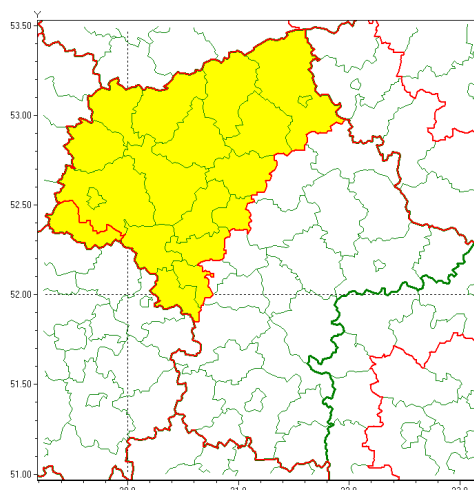

### Zasięg ostrzeżenia w województwie

Burze z gradem

### Ostrzeżenie meteorologiczne Nr 58

<b>Nazwa biura</b>	IMGW-PIB Centralne Biuro Prognoz Meteorologicznych - Wydział w Warszawie
<b>Zjawisko/stopień zagrożenia</b>	Burze z gradem/ 1
<b>Obszar</b>	województwo mazowieckie <b>powiat gostyniński</b>
<b>Ważność</b>	od godz. 13:00 dnia 08.07.2021 do godz. 22:00 dnia 08.07.2021
<b>Przebieg</b>	Prognozowane są burze, którym miejscami będą towarzyszyć opady deszczu od 20 mm do 30 mm, lokalnie do 40 mm oraz porywy wiatru do 90 km/h. Miejscami grad.
<b>Prawdopodobieństwo wystąpienia zjawiska(%)</b>	80%
<b>Uwagi</b>	Brak.
<b>Dyrektor synoptyk IMGW-PIB</b>	Ilona Bazyluk
<b>Godzina i data wydania</b>	godz. 07:24 dnia 08.07.2021
<b>SMS</b>	IMGW-PIB OSTRZEŻA: BURZE Z GRADEM/1 mazowieckie/gostyniński od 13:00/08.07 do 22:00/08.07.2021 deszcz 40 mm, grad, porywy 90 km/h.