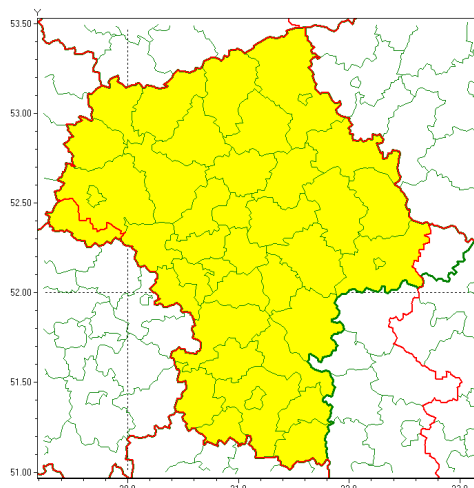

Zasięg ostrzeżenia w województwie

Burze z gradem

Ostrzeżenie meteorologiczne Nr 63

Nazwa biura	IMGW-PIB Centralne Biuro Prognoz Meteorologicznych - Wydział w Warszawie
Zjawisko/stopień zagrożenia	Burze z gradem/ 1
Obszar	województwo mazowieckie powiat gostyniński
Ważność	od godz. 14:00 dnia 12.07.2021 do godz. 24:00 dnia 12.07.2021
Przebieg	Prognozowane są burze, którym miejscami będą towarzyszyć ulewne opady deszczu do 30 mm, lokalnie do 40 mm oraz porywy wiatru do 90 km/h. Miejscami grad.
Prawdopodobieństwo wystąpienia zjawiska(%)	80%
Uwagi	W związku z dynamiczną sytuacją synoptyczną ostrzeżenie może ulec zmianie lub wydłużyć.
Dyrektor synoptyk IMGW-PIB	Michał Folwarski
Godzina i data wydania	godz. 10:31 dnia 12.07.2021
SMS	IMGW-PIB OSTRZEGA: BURZE Z GRADEM/1 mazowieckie/gostyniński od 14:00/12.07 do 24:00/12.07.2021 deszcz 40 mm, grad, porywy 90 km/h.