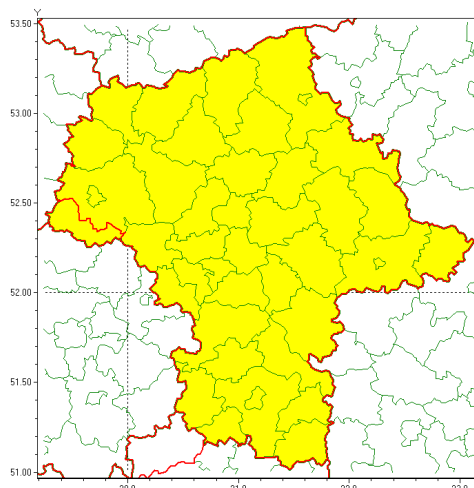

Zasięg ostrzeżenia w województwie

Burze z gradem

Ostrzeżenie meteorologiczne Nr 64

Nazwa biura	IMGW-PIB Centralne Biuro Prognoz Meteorologicznych - Wydział w Warszawie
Zjawisko/stopień zagrożenia	Burze z gradem/ 1
Obszar	województwo mazowieckie powiat gostyniński
Ważność	od godz. 02:15 dnia 13.07.2021 do godz. 24:00 dnia 13.07.2021
Przebieg	Prognozowane są burze, którym miejscami będą towarzyszyć opady deszczu od 20 mm do 30 mm, lokalnie do 40 mm oraz porywy wiatru do 80 km/h. Miejscami grad.
Prawdopodobieństwo wystąpienia zjawiska(%)	80%
Uwagi	Brak.
Dyrektor synoptyk IMGW-PIB	Mariusz Cebula
Godzina i data wydania	godz. 02:09 dnia 13.07.2021
SMS	IMGW-PIB OSTRZEGA: BURZE Z GRADEM/1 mazowieckie/gostyniński od 02:15/13.07 do 24:00/13.07.2021 deszcz 40 mm, grad, porywy 80 km/h.