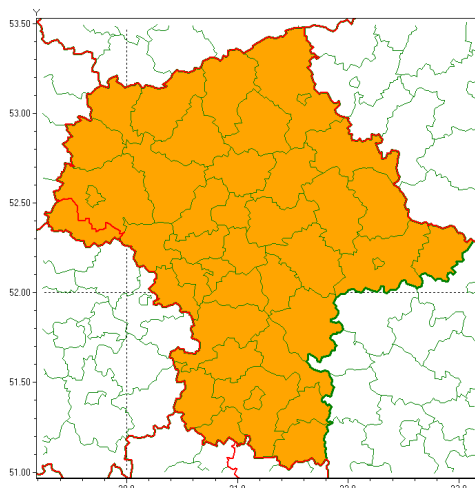

Zasięg ostrzeżenia w województwie

Burze z gradem

Ostrzeżenie meteorologiczne Nr 66

Nazwa biura	IMGW-PIB Centralne Biuro Prognoz Meteorologicznych - Wydział w Warszawie
Zjawisko/stopień zagrożenia	Burze z gradem/ 2
Obszar	województwo mazowieckie powiat gostyniński
Ważność	od godz. 14:00 dnia 15.07.2021 do godz. 08:00 dnia 16.07.2021
Przebieg	Prognozowane są burze, którym miejscami będą towarzyszyły nawalne opady deszczu do 40 mm, lokalnie do 60 mm oraz porywy wiatru do 100 km/h. Miejscami grad. Największa intensywność zjawisk będzie w nocy.
Prawdopodobieństwo wystąpienia zjawiska(%)	80%
Uwagi	Ze względu na dynamiczne warunki meteorologiczne ostrzeżenie może zostać zaktualizowane.
Dyrektor synoptyk IMGW-PIB	Kamil Walczak
Godzina i data wydania	godz. 09:52 dnia 15.07.2021
SMS	IMGW-PIB OSTRZEŻA: BURZE Z GRADEM/2 mazowieckie/gostyniński od 14:00/15.07 do 08:00/16.07.2021 deszcz 60 mm, grad, porywy 100 km/h.