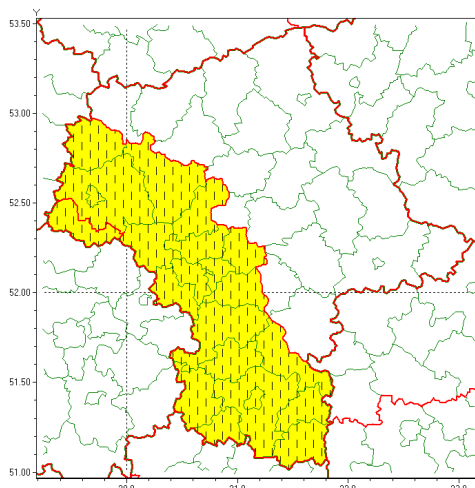

Zasięg ostrzeżenia w województwie

Burze z gradem

Zmiana ostrzeżenia meteorologicznego Nr 68 wydanego o godz. 07:29 dnia 17.07.2021

Nazwa biura	IMGW-PIB Centralne Biuro Prognoz Meteorologicznych - Wydział w Warszawie
Zjawisko/stopień zagrożenia	Burze z gradem/ 1
Obszar	województwo mazowieckie powiat gostyniński
Ważność	od godz. 14:00 dnia 17.07.2021 do godz. 06:00 dnia 18.07.2021
Przebieg	Prognozowane są burze, którym miejscami będą towarzyszyć ulewne opady deszczu od 20 mm do 30 mm, lokalnie do 40 mm oraz porywy wiatru do 80 km/h. Miejscami grad.
Prawdopodobieństwo wystąpienia zjawiska(%)	80%
Uwagi	Przedłużenie ważności ostrzeżenia. Ostrzeżenie może być kontynuowane, a jego stopień może zostać podwyższony.
Dyrektor synoptyk IMGW-PIB	Ilona Bazyluk
Godzina i data wydania	godz. 10:55 dnia 17.07.2021
SMS	IMGW-PIB OSTRZEŻA: BURZE Z GRADEM/1 mazowieckie/gostyniński od 14:00/17.07 do 06:00/18.07.2021 deszcz 40 mm, grad, porywy 80 km/h.