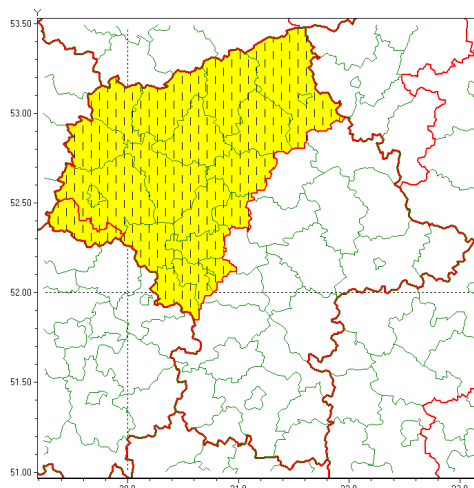

### Zasięg ostrzeżenia w województwie

Opady marznące

### Zmiana ostrzeżenia meteorologicznego Nr 2 wydanego o godz. 14:33 dnia 12.01.2022

<b>Nazwa biura</b>	IMGW-PIB Centralne Biuro Prognoz Meteorologicznych - Wydział w Warszawie
<b>Zjawisko/stopień zagrożenia</b>	Opady marznące/ 1
<b>Obszar</b>	województwo mazowieckie <b>powiat gostyniński</b>
<b>Ważność</b>	od godz. 20:00 dnia 12.01.2022 do godz. 10:00 dnia 13.01.2022
<b>Przebieg</b>	Prognozowane są słabe opady marznącego deszczu oraz mawki powodujące gołoled.
<b>Prawdopodobieństwo wystąpienia zjawiska(%)</b>	80%
<b>Uwagi</b>	Zmiana dotyczy ważności ostrzeżenia.
<b>Dyrektor synoptyk IMGW-PIB</b>	Anna Woźniak
<b>Godzina i data wydania</b>	godz. 19:18 dnia 12.01.2022
<b>SMS</b>	IMGW-PIB OSTRZEŻENIE: MARZNĄCE OPADY/1 mazowieckie/gostyniński od 20:00/12.01 do 10:00/13.01.2022 marznące opady, drogi liskie.