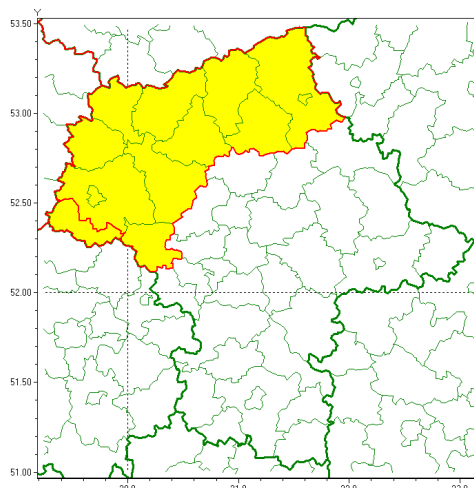

Zasięg ostrzeżenia w województwie

Opady marznące

Ostrzeżenie meteorologiczne Nr 6

Nazwa biura	IMGW-PIB Centralne Biuro Prognoz Meteorologicznych - Wydział w Warszawie
Zjawisko/stopień zagrożenia	Opady marznące/ 1
Obszar	województwo mazowieckie powiat gostyniński
Ważność	od godz. 00:00 dnia 19.01.2022 do godz. 09:00 dnia 19.01.2022
Przebieg	Prognozowane są słabe opady marznącej masy powodujące gołoledź.
Prawdopodobieństwo wystąpienia zjawiska(%)	75%
Uwagi	Brak.
Dyrektor synoptyk IMGW-PIB	Katarzyna Cisińska
Godzina i data wydania	godz. 13:40 dnia 18.01.2022
SMS	IMGW-PIB OSTRZEŻENIE: MARZĄCE OPADY/1 mazowieckie/gostyniński od 00:00/19.01 do 09:00/19.01.2022 marznące opady, drogi liskie.